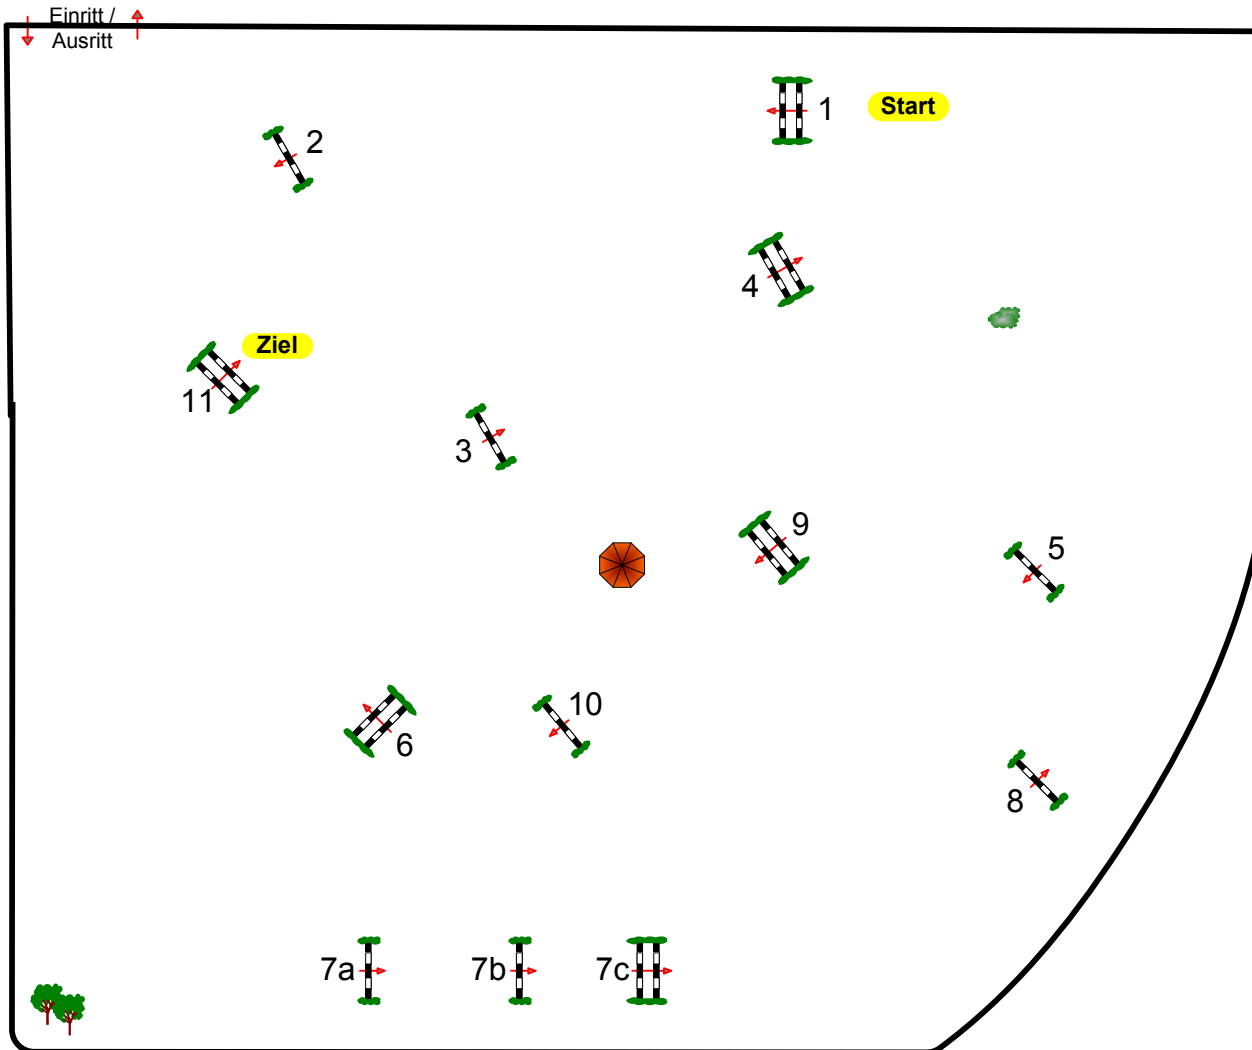

Pfingstturnier Geestenseth 2015

Prüfung Nr.: 18

Springferde Tour

Springferde-LP

Klasse: M*

Freitag, 22. Mai 2015

Beginn: 17:30 Uhr

Richtverf.: D
LPO § 363.1
RG / Art.
Höhe: 1,25 mtr.

Tempo: 350 m/Min.

Bahnlänge: 470 mtr.
Erlaubte Zeit: 81 sek.
Höchstzeit: 162 sek.

Hindernisse: 11
Sprünge: 13

Richter